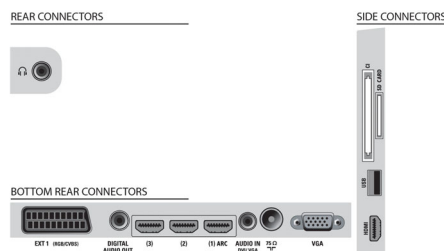

Gesundheitsfürsorge

- Steuerung: Mehrfach-Fernbedienung, Steuerung durch Infrarot-Link
- Komfort: Kopfhörer-Ausgang, Unabhängige Stummhaltung der Hauptlautsprecher
- Sicherheit: Doppelte Isolierung (Klasse II)

Multimedia-Anwendungen

- Multimedia-Anschlüsse: USB
- Wiedergabeformate: MP3, JPEG-Standbilder, Diashowdateien (.alb)
- Videowiedergabeformate: H264/MPEG-4 (AVC)

Leistung

- Netzstrom: 220-240 V, 50/60 Hz
- Energieverbrauch (normal): 82 W
- Standby-Stromverbrauch: 0,3 W
- Umgebungstemperatur: 5 °C bis 40 °C

Umweltspezifikationen

- Sicherheit: Schwer entflammbares Gehäuse
- Energiesparmodus
- SmartPower Eco

Abmessungen

- Abmessungen Gerät (B x H x T): 800 x 534,8 x 81 mm
- Abmessungen Gerät inkl. Fuß (B x H x T): 800 x 591,9 x 220 mm
- Abmessungen Box (B x H x T): 980 x 635 x 197 mm
- Produktgewicht: 10,2 kg
- Produktgewicht (+ Ständer): 11,6 kg
- Gehäusefarbe: Hochglanz Dekofront mit schwarzem Gehäuse
- VESA-kompatible Wandhalterung: 200 x 200 mm
- Gewicht (inkl. Verpackung): 14,6 kg

Zubehör

- Mitgeliefertes Zubehör: Fernbedienung, Batterien für Fernbedienung, Netzkabel, Design Tischfuß, Garantiekarte
- Optionales Zubehör: Wandhalterung (neigbar) 22AV3200/10, Installations-Fernbedienung 22AV8573/00

Ausstellungsdatum
2010-10-08

Version: 6.0.2

12 NC: 8670 000 63048
EAN: 87 12581 54356 3

© 2010 Koninklijke Philips Electronics N.V.
Alle Rechte vorbehalten.

Technische Daten können ohne vorherige Ankündigung geändert werden. Die Marken sind Eigentum von Koninklijke Philips Electronics N.V. oder der jeweiligen Firmen.

www.philips.com