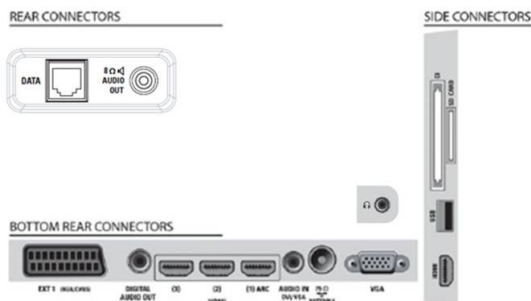

Gesundheitsfürsorge

- Steuerung: Mehrfach-Fernbedienung, Steuerung durch Infrarot-Link
- Komfort: Kopfhörer-Ausgang, Unabhängige Stummuschaltung der Hauptlautsprecher
- Sicherheit: Doppelte Isolierung (Klasse II)

Multimedia-Anwendungen

- Multimedia-Anschlüsse: USB
- Wiedergabeformate: MP3, JPEG-Standbilder, Diashowdateien (.alb)
- Videowiedergabeformate: H264/MPEG-4 (AVC)

Leistung

- Netzstrom: 220-240 V, 50/60 Hz
- Energieverbrauch (normal): 100 W
- Standby-Stromverbrauch: 0,3 W
- Umgebungstemperatur: 5 °C bis 40 °C

Umweltspezifikationen

- Sicherheit: Schwer entflammables Gehäuse
- Energiesparmodus
- SmartPower Eco

Abmessungen

- Abmessungen Gerät (B x H x T): 1025 x 636 x 93 mm
- Abmessungen Gerät inkl. Fuß (B x H x T): 1025 x 687 x 360 mm
- Abmessungen Box (B x H x T): 1268 x 730 x 246 mm
- Produktgewicht: 16 kg
- Produktgewicht (+ Ständer): 19 kg
- VESA-kompatible Wandhalterung: 200 x 200 mm
- Gewicht (inkl. Verpackung): 22 kg

Zubehör

- Mitgeliefertes Zubehör: Fernbedienung, Batterien für Fernbedienung, Netzkabel, Garantiekarte, Wandhalterung
- Optionales Zubehör: Wandhalterung (neigbar) 22AV3200/10, Installations-Fernbedienung 22AV8573/00

Ausstellungsdatum
2010-12-23

Version: 1.1.2

12 NC: 8670 000 68486
EAN: 87 12581 56470 4

© 2010 Koninklijke Philips Electronics N.V.
Alle Rechte vorbehalten.

Technische Daten können ohne vorherige Ankündigung geändert werden. Die Marken sind Eigentum von Koninklijke Philips Electronics N.V. oder der jeweiligen Firmen.

www.philips.com