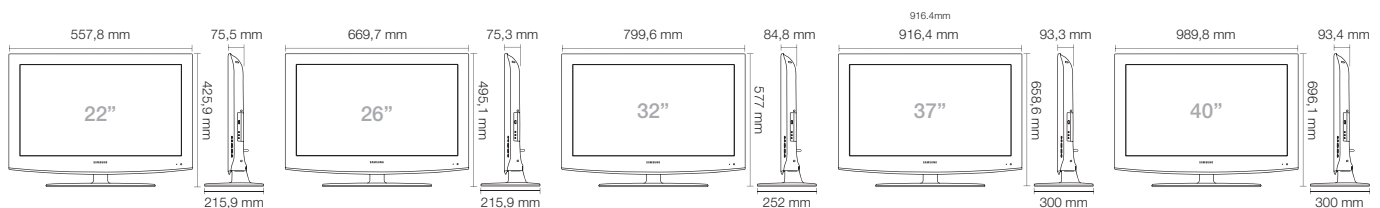

# LCD-TV | D467

22"

26"

32"

37"

40"

	5V/12V Stromversorgung für Settop Box	-	Interactive Modus	Interactive Modus	Interactive Modus	Interactive Modus
	Hotel-TV (RJ12 / IR Pass Through)	Interactive Modus	Interactive Modus	Interactive Modus	Interactive Modus	Interactive Modus
	Externe Uhr	Ja	Ja	Ja	Ja	Ja
	TTX Uhr Aktualisierung (analog)	Ja	Ja	Ja	Ja	Ja
	Power On Status Mastereinstellung	Ja	Ja	Ja	Ja	Ja
	Jack Pack kompatibel (Mediahub)	-	Ja	Ja	Ja	Ja
	USB Cloning	Ja	Ja	Ja	Ja	Ja
	Ausgang für Badezimmerlautsprecher	-	Ja	Ja	Ja	Ja
	Multi Code Fernbedienung	Ja	Ja	Ja	Ja	Ja
	Verschraubbare Batterieabdeckung der Fernbedienung	Ja	Ja	Ja	Ja	Ja
	Kanalliste	Standalone	Standalone	Standalone	Standalone	Standalone
	Weckertaste (Fernbedienung)	Standalone	Standalone	Standalone	Standalone	Standalone
	Mischbare Kanalliste (DVB T/C/S, analog)	Standalone	Standalone	Standalone	Standalone	Standalone
	Hotel-Logo Anzeige mit Time out Einstellung	Ja	Ja	Ja	Ja	Ja
	Auto Source Modus	Ja	Ja	Ja	Ja	Ja
	Energiesparmodus (Backlight Unit Control)	Ja	Ja	Ja	Ja	Ja
Abmessungen	Nettogewicht m. Standfuss (in kg)	6,8	8,5	10,7	15,4	16,7
	Nettogewicht o. Standfuss (in kg)	5,4	7,1	9,1	12	13,4
	Nettomasse m. Standfuß (B x T x H, in mm)	557,8x215,9x425,9	669,7x215,9x495,1	799,6x252x577	916,4x300x658,6	989,8x300x696,1
	Nettomasse o. Standfuß (B x T x H, in mm)	557,8x75,5x384,1	669,7x75,3x455,0	799,6x84,8x530,5	916,4x93,3x605,3	989,8x93,4x642,8
Zubehör	Fernbedienung	Ja	Ja	Ja	Ja	Ja
	Antibakterielle Fernbedienung	-	-	-	-	-
	Installationshandbuch (Quick Guide)	Ja	Ja	Ja	Ja	Ja
	Batterien, AAA Typ	Ja	Ja	Ja	Ja	Ja
	ANT- Kabel	-	-	-	-	-
	RJ12-Kabel	Ja	Ja	Ja	Ja	Ja
	Stromkabel	Ja	Ja	Ja	Ja	Ja
VESA-Norm	Abmessungen (mm)	75x75	200x100	200x200	200x200	200x200
	Schraubengröße	M4	M4	M6	M6	M6
System	DTV Reception (DVB-T/T2/C/S2)	DVB-T/C	DVB-T/C/S2	DVB-T/C/S2	DVB-T/C/S2	DVB-T/C/S2
Leistungsaufnahme	Stromversorgung	AC220~240V ~50Hz	AC220~240V ~50Hz	AC220~240V ~50Hz	AC220~240V ~50Hz	AC220~240V ~50Hz
	Stromverbrauch im Betrieb (in Watt)	60W	100W	140W	170W	200W
	Stromverbrauch im Stand-by (in Watt)	0.68	0.74	0.8	0.8	0.8
Stromverbrauch im Energiesparmodus	"Aus"	38 W	58 W	67 W	92 W	110 W
	"Low"	24 W	33 W	40 W	55 W	65 W
	"Medium"	21 W	27 W	31 W	44 W	50 W
	"High"	17 W	20 W	22 W	31 W	35 W
Sicherheit	Kensington Lock	Ja	Ja	Ja	Ja	Ja