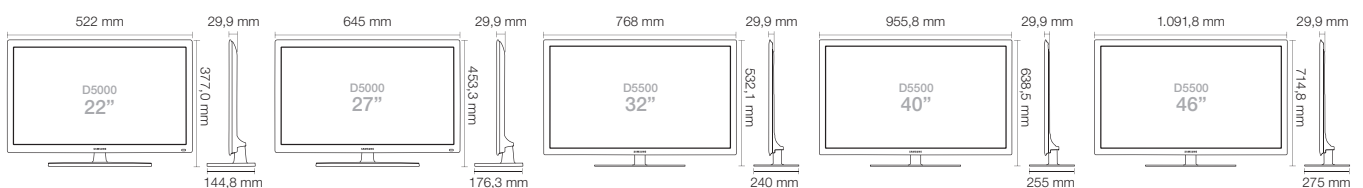

LED-TV | D5500/ D5000

22"

27"

32"

40"

46"

	5V/12V Stromversorgung für Settop Box	-	-	-	-	-
	Hotel-TV (RJ12 / IR Pass Through)	Interactive Modus	Interactive Modus	Interactive Modus	Interactive Modus	Interactive Modus
	Externe Uhr	-	-	-	-	-
	TTX Uhr Aktualisierung (analog)	-	-	-	-	-
	Power On Status Mastereinstellung	Ja	Ja	Ja	Ja	Ja
	Jack Pack kompatibel (Mediahub)	Ja	Ja	Ja	Ja	Ja
	USB Cloning	Ja	Ja	Ja	Ja	Ja
	Ausgang für Badezimmerlautsprecher	-	-	Ja	Ja	Ja
	Multi Code Fernbedienung	Ja	Ja	Ja	Ja	Ja
	Verschraubbare Batterieabdeckung der Fernbedienung	Ja	Ja	Ja	Ja	Ja
	Kanalliste	Standalone	Standalone	Standalone	Standalone	Standalone
	Weckertaste (Fernbedienung)	Standalone	Standalone	Standalone	Standalone	Standalone
	Mischbare Kanalliste (DVB T/C/S, analog)	Standalone	Standalone	Standalone	Standalone	Standalone
	Hotel-Logo Anzeige mit Time out Einstellung	Ja	Ja	Ja	Ja	Ja
	Auto Source Modus	Ja	Ja	Ja	Ja	Ja
	Energiesparmodus (Backlight Unit Control)	Ja	Ja	Ja	Ja	Ja
Abmessungen	Nettogewicht m. Standfuss (in kg)	3,9	5,2	10,2	14,36	17,3
	Nettogewicht o. Standfuß (in kg)	3,6	4,6	7,46	11,08	13,74
	Nettomaße m. Standfuß (B x T x H, in mm)	522x144,8x377	645x176,3x453,3	768,0x532,1x240,0	955,8x255,0x638,5	1.091,8x275,0x714,8
	Nettomaße o. Standfuß (B x T x H, in mm)	522x29,9x323,1	645x29,9x393,2	768,0x468,2x29,9	955,8x29,9x574,0	1.091,8x29,9x650,4
Zubehör	Fernbedienung	Ja	Ja	Ja	Ja	Ja
	Antibakterielle Fernbedienung	-	-	-	-	-
	Installationshandbuch (Quick Guide)	Ja	Ja	Ja	Ja	Ja
	Batterien, AAA Typ	Ja	Ja	Ja	Ja	Ja
	ANT- Kabel	-	-	-	-	-
	RJ12-Kabel	Ja	Ja	Ja	Ja	Ja
	Stromkabel	Ja	Ja	Ja	Ja	Ja
VESA-Norm	Abmessungen (mm)	200x100	200x200	200x200	200x200	400x400
	Schraubengröße	M8	M8	M8	M8	M8
System	DTV Reception (DVB-T/T2/C/S2)	DVB-T/C/S2	DVB-T/C/S2	DVB-T/C/S2	DVB-T/C/S2	DVB-T/C/S2
Leistungsaufnahme	Stromversorgung	AC220~240V ~50Hz	AC220~240V ~50Hz	AC220~240V ~50Hz	AC220~240V ~50Hz	AC220~240V ~50Hz
	Stromverbrauch im Betrieb (in Watt)	45W	65W	80W	100W	130W
	Stromverbrauch im Stand-by (in Watt)	0.29	0.26	0.31	0.3	0.31
Stromverbrauch im Energiesparmodus	"Aus"	25 W	37 W	59 W	65 W	69 W
	"Low"	20 W	26 W	37 W	41 W	46 W
	"Medium"	18 W	22 W	30 W	33 W	35 W
	"High"	16 W	18 W	23 W	25 W	27 W
Sicherheit	Kensington Lock	Ja	Ja	Ja	Ja	Ja