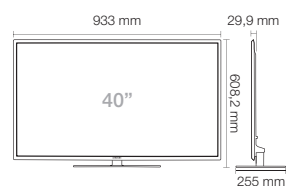

LED-TV | D6500

32"

40"

46"

	5V/12V Stromversorgung für Settop Box	-	-	-
	Hotel-TV (RJ12 / IR Pass Through)	Interactive Modus	Interactive Modus	Interactive Modus
	Externe Uhr	-	-	-
	TTX Uhr Aktualisierung (analog)	-	-	-
	Power On Status Mastereinstellung	Ja	Ja	Ja
	Jack Pack kompatibel (Mediahub)	Ja	Ja	Ja
	USB Cloning	Ja	Ja	Ja
	Ausgang für Badezimmerlautsprecher	Ja	-	-
	Multi Code Fernbedienung	Ja	Ja	Ja
	Verschraubbare Batterieabdeckung der Fernbedienung	Ja	Ja	Ja
	Kanalliste	Standalone	Standalone	Standalone
	Weckertaste (Fernbedienung)	Standalone	Standalone	Standalone
	Mischbare Kanalliste (DVB T/C/S, analog)	Standalone	Standalone	Standalone
	Hotel-Logo Anzeige mit Time out Einstellung	Ja	Ja	Ja
	Auto Source Modus	Ja	Ja	Ja
	Energiesparmodus (Backlight Unit Control)	Ja	Ja	Ja
Abmessungen	Nettogewicht m. Standfuss (in kg)	17,3	13,2	15,9
	Nettogewicht o. Standfuss (in kg)	13,74	10,7	13,2
	Nettomaße m. Standfuß (B x T x H, in mm)	1.091,8x275,0x714,8	933,0x255,0x608,2	1.068,4x275,0x683,6
	Nettomaße o. Standfuß (B x T x H, in mm)	1.091,8x29,9x650,4	933,0x29,9x548,8	1.068,4x29,9x625,2
Zubehör	Fernbedienung	Ja	Ja	Ja
	Antibakterielle Fernbedienung	-	-	-
	Installationshandbuch (Quick Guide)	Ja	Ja	Ja
	Batterien, AAA Typ	Ja	Ja	Ja
	ANT- Kabel	-	-	-
	RJ12 Kabel	Ja	Ja	Ja
	Stromkabel	Ja	Ja	Ja
VESA-Norm	Abmessungen (mm)	200 x 200	200 x 200	400 x 400
	Schraubengröße	M8	M8	M8
System	DTV Reception (DVB-T/T2/C/S2)	DVB-T/C/S2	DVB-T/C/S2	DVB-T/C/S2
Leistungsaufnahme	Stromversorgung	AC220~240V ~50Hz	AC220~240V ~50Hz	AC220~240V ~50Hz
	Stromverbrauch im Betrieb (in Watt)	100	130	150
	Stromverbrauch im Stand-by (in Watt)	0,28	0,24	0,22
Stromverbrauch im Energiesparmodus	"Aus"	59 W	91 W	103 W
	"Low"	40 W	55 W	60 W
	"Medium"	36 W	43 W	46 W
	"High"	32 W	30 W	32 W
Sicherheit	Kensington Lock	Ja	Ja	Ja