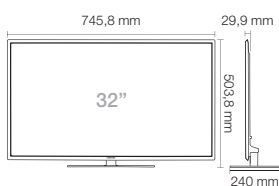

LED-TV | D6500

32"

40"

46"

	5V/12V Stromversorgung für Settop Box	-	-	-
	Hotel-TV (RJ12 / IR Pass Through)	Interactive Modus	Interactive Modus	Interactive Modus
	Externe Uhr	-	-	-
	TTX Uhr Aktualisierung (analog)	-	-	-
	Power On Status Mastereinstellung	Ja	Ja	Ja
	Jack Pack kompatibel (Mediahub)	Ja	Ja	Ja
	USB Cloning	Ja	Ja	Ja
	Ausgang für Badezimmerlautsprecher	Ja	-	-
	Multi Code Fernbedienung	Ja	Ja	Ja
	Verschraubbare Batterieabdeckung der Fernbedienung	Ja	Ja	Ja
	Kanalliste	Standalone	Standalone	Standalone
	Weckertaste (Fernbedienung)	Standalone	Standalone	Standalone
	Mischbare Kanalliste (DVB T/C/S, analog)	Standalone	Standalone	Standalone
	Hotel-Logo Anzeige mit Time out Einstellung	Ja	Ja	Ja
	Auto Source Modus	Ja	Ja	Ja
	Energiesparmodus (Backlight Unit Control)	Ja	Ja	Ja
Abmessungen	Nettogewicht m. Standfuss (in kg)	17,3	13,2	15,9
	Nettogewicht o. Standfuss (in kg)	13,74	10,7	13,2
	Nettomaße m. Standfuß (B x T x H, in mm)	1.091,8x275,0x714,8	933,0x255,0x608,2	1.068,4x275,0x683,6
	Nettomaße o. Standfuß (B x T x H, in mm)	1.091,8x29,9x650,4	933,0x29,9x548,8	1.068,4x29,9x625,2
Zubehör	Fernbedienung	Ja	Ja	Ja
	Antibakterielle Fernbedienung	-	-	-
	Installationshandbuch (Quick Guide)	Ja	Ja	Ja
	Batterien, AAA Typ	Ja	Ja	Ja
	ANT- Kabel	-	-	-
	RJ12 Kabel	Ja	Ja	Ja
	Stromkabel	Ja	Ja	Ja
VESA-Norm	Abmessungen (mm)	200 x 200	200 x 200	400 x 400
	Schraubengröße	M8	M8	M8
System	DTV Reception (DVB-T/T2/C/S2)	DVB-T/C/S2	DVB-T/C/S2	DVB-T/C/S2
Leistungsaufnahme	Stromversorgung	AC220~240V ~50Hz	AC220~240V ~50Hz	AC220~240V ~50Hz
	Stromverbrauch im Betrieb (in Watt)	100	130	150
	Stromverbrauch im Stand-by (in Watt)	0,28	0,24	0,22
Stromverbrauch im Energiesparmodus	"Aus"	59 W	91 W	103 W
	"Low"	40 W	55 W	60 W
	"Medium"	36 W	43 W	46 W
	"High"	32 W	30 W	32 W
Sicherheit	Kensington Lock	Ja	Ja	Ja