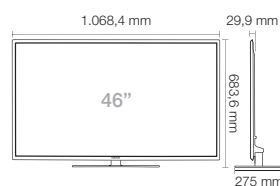

LED-TV | D6500

32"

40"

46"

	5V/12V Stromversorgung für Settop Box	-	-	-
	Hotel-TV (RJ12 / IR Pass Through)	Interactive Modus	Interactive Modus	Interactive Modus
	Externe Uhr	-	-	-
	TTX Uhr Aktualisierung (analog)	-	-	-
	Power On Status Mastereinstellung	Ja	Ja	Ja
	Jack Pack kompatibel (Mediahub)	Ja	Ja	Ja
	USB Cloning	Ja	Ja	Ja
	Ausgang für Badezimmerlautsprecher	Ja	-	-
	Multi Code Fernbedienung	Ja	Ja	Ja
	Verschraubbare Batterieabdeckung der Fernbedienung	Ja	Ja	Ja
	Kanalliste	Standalone	Standalone	Standalone
	Weckertaste (Fernbedienung)	Standalone	Standalone	Standalone
	Mischbare Kanalliste (DVB T/C/S, analog)	Standalone	Standalone	Standalone
	Hotel-Logo Anzeige mit Time out Einstellung	Ja	Ja	Ja
	Auto Source Modus	Ja	Ja	Ja
	Energiesparmodus (Backlight Unit Control)	Ja	Ja	Ja
Abmessungen	Nettogewicht m. Standfuss (in kg)	17,3	13,2	15,9
	Nettogewicht o. Standfuss (in kg)	13,74	10,7	13,2
	Nettomaße m. Standfuß (B x T x H, in mm)	1.091,8x275,0x714,8	933,0x255,0x608,2	1.068,4x275,0x683,6
	Nettomaße o. Standfuß (B x T x H, in mm)	1.091,8x29,9x650,4	933,0x29,9x548,8	1.068,4x29,9x625,2
Zubehör	Fernbedienung	Ja	Ja	Ja
	Antibakterielle Fernbedienung	-	-	-
	Installationshandbuch (Quick Guide)	Ja	Ja	Ja
	Batterien, AAA Typ	Ja	Ja	Ja
	ANT- Kabel	-	-	-
	RJ12 Kabel	Ja	Ja	Ja
	Stromkabel	Ja	Ja	Ja
VESA-Norm	Abmessungen (mm)	200 x 200	200 x 200	400 x 400
	Schraubengröße	M8	M8	M8
System	DTV Reception (DVB-T/T2/C/S2)	DVB-T/C/S2	DVB-T/C/S2	DVB-T/C/S2
Leistungsaufnahme	Stromversorgung	AC220~240V ~50Hz	AC220~240V ~50Hz	AC220~240V ~50Hz
	Stromverbrauch im Betrieb (in Watt)	100	130	150
	Stromverbrauch im Stand-by (in Watt)	0,28	0,24	0,22
Stromverbrauch im Energiesparmodus	"Aus"	59 W	91 W	103 W
	"Low"	40 W	55 W	60 W
	"Medium"	36 W	43 W	46 W
	"High"	32 W	30 W	32 W
Sicherheit	Kensington Lock	Ja	Ja	Ja