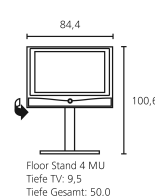

Artikelnummer EAN Farbausführungen

67418D80	4011880095778	■ Anthrazit
67418T80	4011880095747	■ Chromsilber