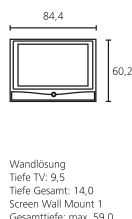

Artikelnummer EAN Farbausführungen

67418D80	4011880095778	■ Anthrazit
67418T80	4011880095747	■ Chromsilber