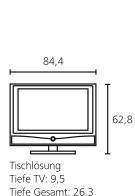

Artikelnummer EAN Farbausführungen

67418D80	4011880095778	■ Anthrazit
67418T80	4011880095747	■ Chromsilber