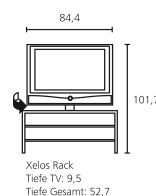

Artikelnummer EAN Farbausführungen

67418D80	4011880095778	■ Anthrazit
67418T80	4011880095747	■ Chromsilber