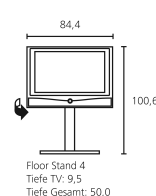

Artikelnummer EAN Farbausführungen

67418D80	4011880095778	■ Anthrazit
67418T80	4011880095747	■ Chromsilber