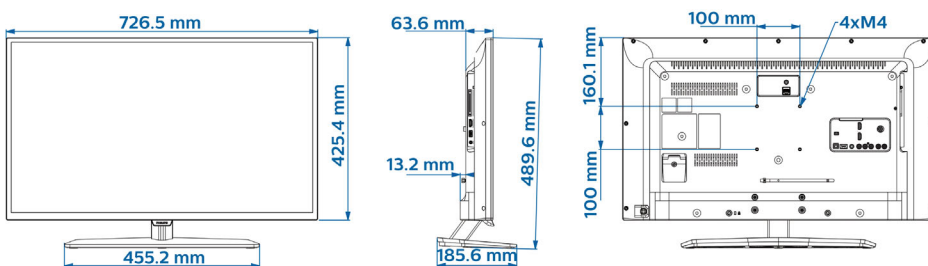

Abmessungen

- Abmessungen Gerät (B x H x T): 727 x 425 x 64/77 mm
- Abmessungen Gerät inkl. Fuß (B x H x T): 727 x 490 x 186 mm
- Produktgewicht: 5 kg
- Produktgewicht (+ Ständer): 5,7 kg
- VESA-kompatible Wandhalterung: M4, 100 x 100 mm