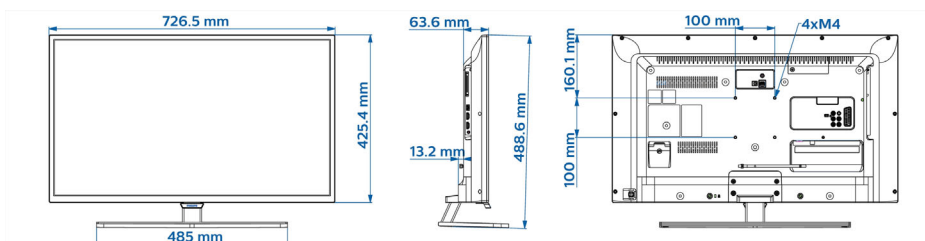

## Abmessungen

- Abmessungen Gerät (B x H x T): 727 x 425 x 64/77 mm
- Abmessungen Gerät inkl. Fuß (B x H x T): 727 x 489 x 179 mm
- Produktgewicht: 5 kg
- Produktgewicht (+ Ständer): 6,3 kg
- VESA-kompatible Wandhalterung: M4, 100 x 100 mm