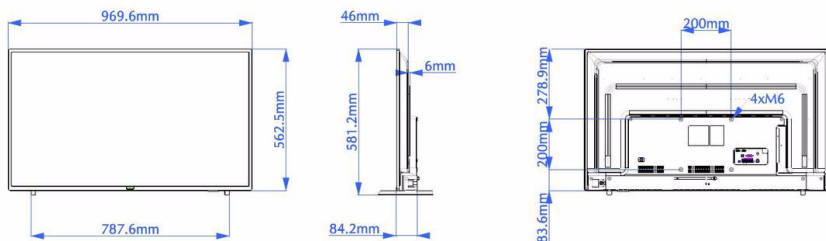

- SUB, TXT, ASS
- Unterstützte Musikformate: MP3, AAC, WAV, WMA (v2 bis v9.2)
- Unterstützte Bildformate: BMP, JPG, PNG, GIF
- Unterstützte Videoauflösung bei USB: Bis zu 1.920 x 1.080 bei 60 Hz

Zubehör

Abmessungen

- Abmessungen Gerät (B x H x T): 970 x 563 x 78/84 mm
- Abmessungen Gerät inkl. Fuß (B x H x T): 970 x 581 x 212 mm
- Produktgewicht: 7,2 kg
- Produktgewicht (+ Ständer): 7,3 kg
- VESA-kompatible Wandhalterung: 200 x 200 mm, M6