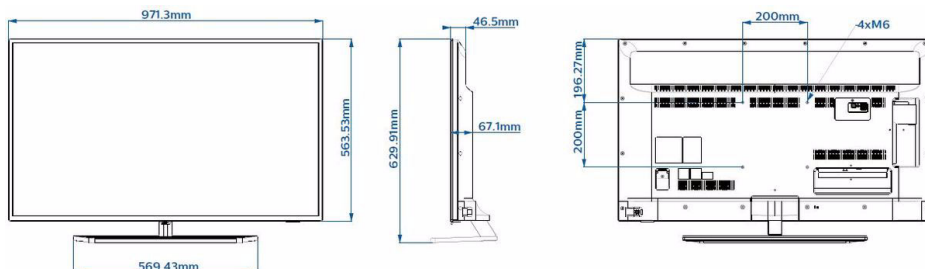

Unterstützte Display-Auflösung

- HDMI 1/2: Bis zu 3.840 x 2.160 Pixel bei 60 Hz
- HDMI 3: Bis zu 3.840 x 2.160 Pixel bei 30 Hz
- Tuner: Sonstiges: bis zu 1.920 x 1.080p bei 60 Hz, T2 HEVC: bis zu 3.840 x 2.160 bei 60 Hz
- USB, LAN: HEVC: bis zu 3.840 x 2.160 bei 60 Hz, Sonstiges: bis zu 1.920 x 1.080p bei 60 Hz

Abmessungen

- Abmessungen Gerät (B x H x T): 971 x 564 x 67/77 mm
- Abmessungen Gerät inkl. Fuß (B x H x T): 971 x 629 x 205 mm
- Produktgewicht: 8,9 kg
- Produktgewicht (+ Ständer): 11,4 kg
- VESA-kompatible Wandhalterung: 200 x 200 mm, M6