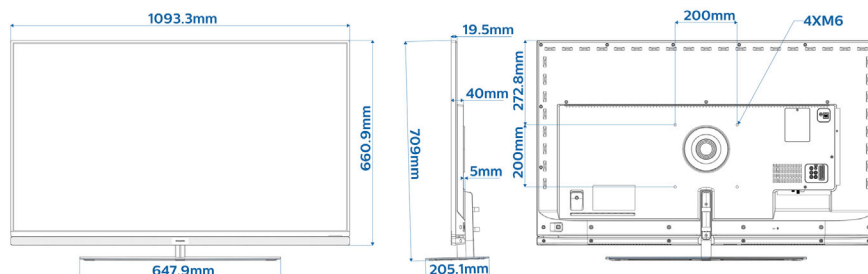

Leistung

- Netzstrom: 220 bis 240 V, 50/60 Hz
- Energieeffizienzklasse: A
- Stromversorgung mit EU-Energie-Label: 86 W
- Jährlicher Energieverbrauch: 125 kWh
- Standby-Stromverbrauch: 0,4 W
- Energiesparfunktionen: Eco mode (Ökomodus)
- Umgebungstemperatur: 0 °C bis 40 °C

Abmessungen

- Abmessungen Gerät (B x H x T): 1094 x 661 x 20/40/45 mm
- Abmessungen Gerät inkl. Fuß (B x H x T): 1094 x 709 x 205 mm
- Produktgewicht: 14,5 kg
- Produktgewicht (+ Ständer): 18,2 kg
- VESA-kompatible Wandhalterung: 200 x 200 mm, M6

* Die Verfügbarkeit der Funktionen ist von der durch den Systemintegrator gewählten Implementierung abhängig.
* Philips übernimmt keine Gewähr für die Verfügbarkeit oder den dauerhaft ordnungsgemäßen Betrieb von Apps.
* Der tatsächlich verfügbare freie Speicher kann aufgrund der Vorkonfiguration des Geräts geringer sein.
* Durchschnittlicher Stromverbrauch bei Betrieb entsprechend IEC62087 Ed. 2. Der tatsächliche Energieverbrauch hängt davon ab, wie der Fernseher verwendet wird.
* Einige Komponenten dieses Fernsehers, bei denen technologisch keine Alternative besteht, enthalten Blei. Dies entspricht der geltenden Ausnahmeregelung der RoHS-Richtlinie.

Ausstellungsdatum
2016-06-20

Version: 1.0.1

12 NC: 8670 001 35712
EAN: 87 18863 00841 6

© 2016 Koninklijke Philips N.V.
Alle Rechte vorbehalten.

Technische Daten können ohne vorherige Ankündigung geändert werden. Die Marken sind Eigentum von Koninklijke Philips N.V. oder der jeweiligen Firmen.

www.philips.com