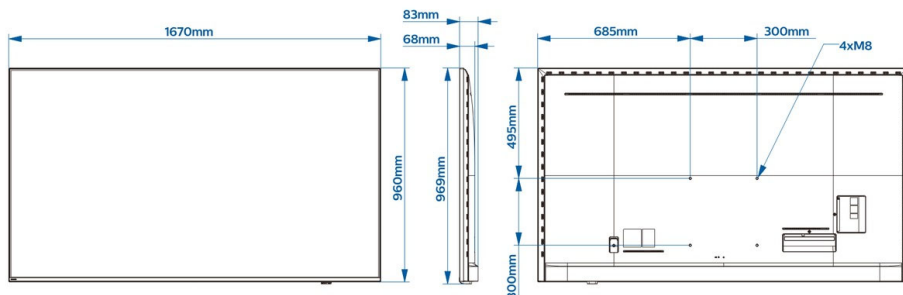

Unterstützte Display-Auflösung

- Tuner: Sonstiges: bis zu 1.920 x 1.080p bei 60 Hz, T2 HEVC: bis zu 3.840 x 2.160 bei 60 Hz
- USB, LAN: HEVC: bis zu 3.840 x 2.160 bei 60 Hz, Sonstiges: bis zu 1.920 x 1.080p bei 60 Hz
- HDMI: Bis zu 3.840 x 2.160p bei 60 Hz

Abmessungen

- Abmessungen Gerät (B x H x T): 1670 x 960 x 68/83 mm
- Produktgewicht: 32,3 kg
- Kompatible Wandhalterung: 300 x 300 mm, M8

Ausstellungsdatum
2022-07-20

Version: 1.0.1

12 NC: 8670 001 78199
EAN: 87 18863 03086 8